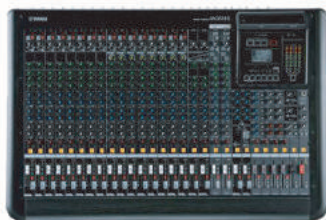

#### ◇YAMAHA / MGP24X

24ch ミキサー (マイク入力最大16)

▼定価 ¥162,000(税込)  
¥116,000(税込)